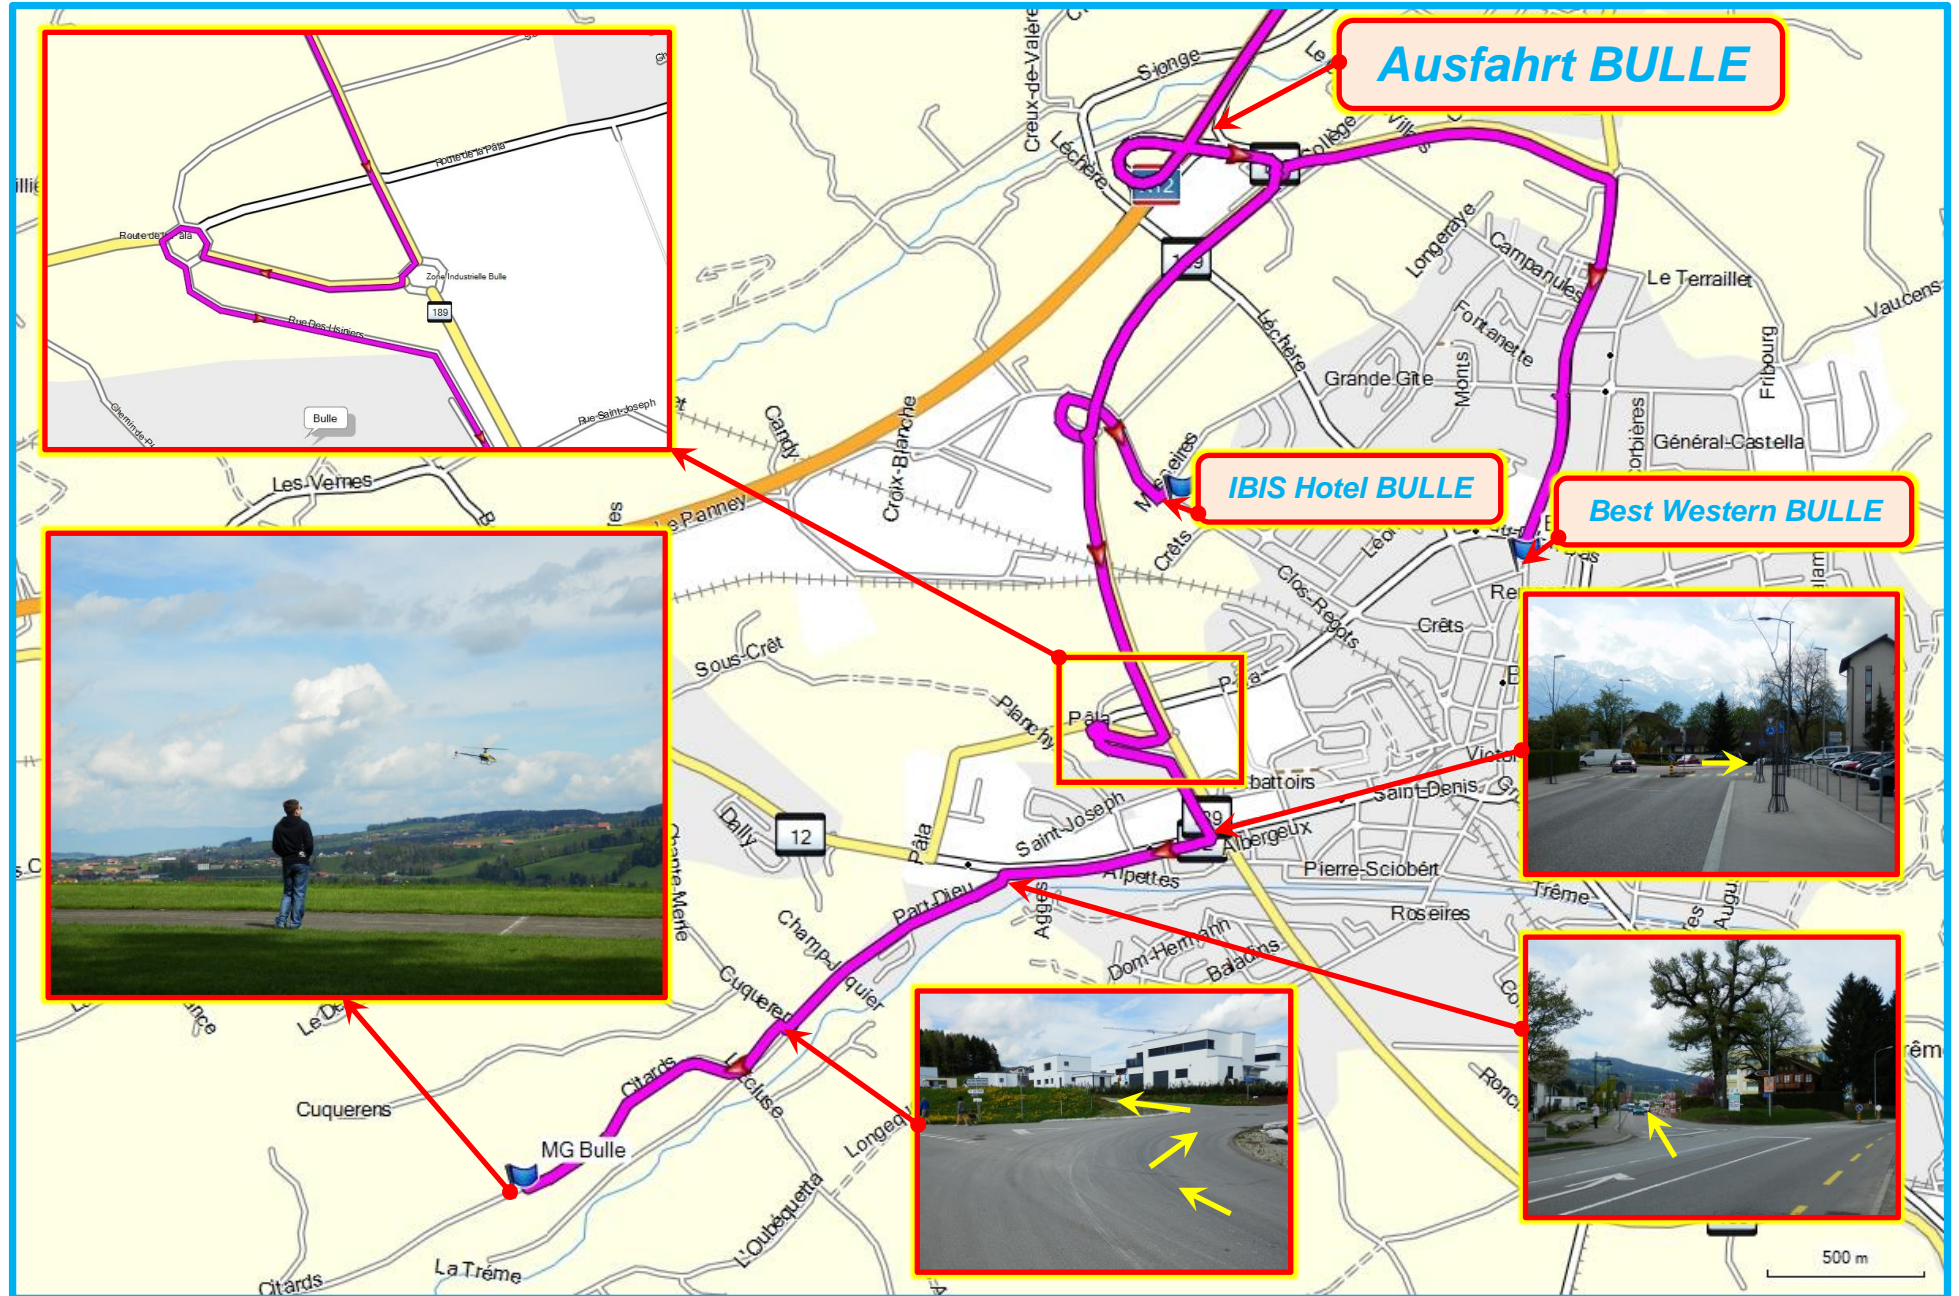

Anfahrt zum Modellfluggelände GAM Bulle

GPS - Nord: 46.604428° = 46° 36.266' = 46° 36' 16"
 GPS - Ost / Est: 007.022922° = 007° 01.375' = 007° 01' 23"